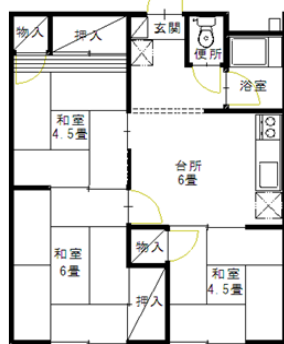

賃貸物件(居住用)

貸アパート

物件種目	中古	みやこ荘 201号		
間取	3DK			
	和4.5×2・和6・DK6			
条件	賃料	39,000円		
	礼金	0ヶ月	敷金	1ヶ月
	共益費	込円	駐車料	1台込
所在地	下関市綾羅木本町5丁目9-22			
交通	JR 山陰本線 綾羅木駅徒歩10分			
構造	木造	2階建 2階部分 角部屋		
面積	49.27㎡	築年	昭和58年 月	
現況	空室	引渡	応相談	
設備	給湯2ヶ所(台所、風呂)、風呂追炊き機能付 全室照明器具付 上下水道、都市ガス、下駄箱			
備考	火災保険料(2年間)必須15,000円~ 連帯保証人様2名(印鑑証明書) 鍵交換費用任意10,800円 駐車場2台目不可 独居老人様可			
	校区: 川中西小・垢田中			